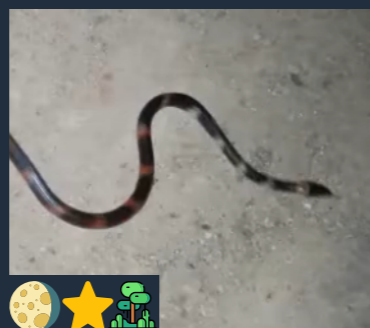

Neste Guia você irá conhecer todas as espécies de Répteis existentes na APA e Alagados.

Serpentes

Jiboia
Boa constrictor

Jararaca
Bothrops jararaca

  
Suaçuboia
Corallus hortulana

 
Cobra-cipó
Chironius bicarinatus

 
Cobra-cipó
Chironius laevicollis

  
Papa-lesmas
Dipsas indica petersi

GUARDIÕES DO MESTRE

Serpentes

Dormideira
Dipsas neuwiedi

Cobra-cipó
Drymoluber dichrous

Coral falsa
Oxyrhopus petolarius

Cobra-verde
Philodryas olfersii

Corredeira
Dryophylax nattereri

Corredeira
Dryophylax hypoconia

Muçurana
Pseudoboa nigra

Coral falsa
Siphlophis compressus

Lagartos

Lagarto-de-vidro
Ophiodes fragilis

Lagartinho-de-chão
Placosoma glabellum

Papa-vento
Polychrus marmoratus