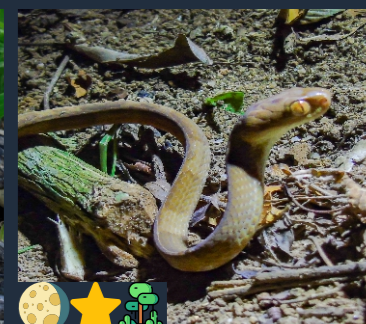

Papa-lesmas
Dipsas indica petersi