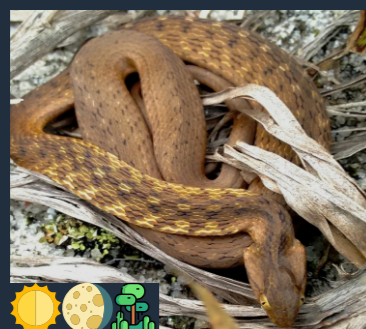

 
Cobra-cipó
Chironius laevicollis

  
Papa-lesmas
Dipsas indica petersi

GUARDIÕES DO MESTRE

Serpentes

Dormideira
Dipsas neuwiedi

Cobra-cipó
Drymoluber dichrous

Coral falsa
Oxyrhopus petolarius

Cobra-verde
Philodryas olfersii

Corredeira
Dryophylax nattereri

Corredeira
Dryophylax hypoconia

Muçurana
Pseudoboa nigra

Coral falsa
Siphlophis compressus

Lagartos

Lagarto-de-vidro
Ophiodes fragilis

Lagartinho-de-chão
Placosoma glabellum

Papa-vento
Polychrus marmoratus