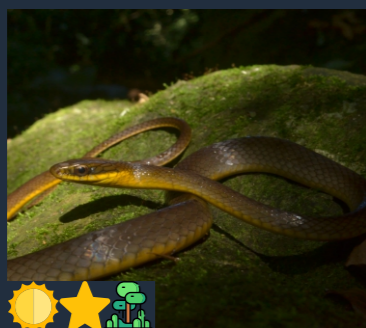

 
Cobra-cipó
Chironius laevicollis

  
Papa-lesmas
Dipsas indica petersi

GUARDIÕES DO MESTRE

Serpentes

Dormideira
Dipsas neuwiedi

Cobra-cipó
Drymoluber dichrous

Coral falsa
Oxyrhopus petolarius

Cobra-verde
Philodryas olfersii

Corredeira
Dryophylax nattereri

Corredeira
Dryophylax hypoconia

Muçurana
Pseudoboa nigra

Coral falsa
Siphlophis compressus

Lagartos

Lagarto-de-vidro
Ophiodes fragilis

Lagartinho-de-chão
Placosoma glabellum

Papa-vento
Polychrus marmoratus