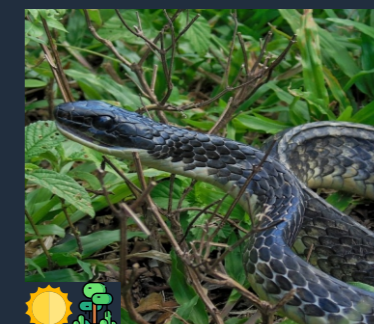

LEGENDA

-  Possui hábito diurno
-  Possui hábito noturno
-  Exótica, ou seja, não é nativa e foi introduzida pelo homem na região
-  Raro ou difícil de observar
-  Habita áreas florestais
-  Habita áreas alagadas, lagos e/ou rios
-  Pode habitar áreas urbanas e antropizadas
-  Habita áreas abertas, campos e pastagens
-  Espécie de interesse médico
-  Espécie endêmica do Brasil

Neste Guia você irá conhecer todas as espécies de Répteis existentes na APA e Alagados.

Serpentes

Jiboia
Boa constrictor

Jararaca
Bothrops jararaca

  
Suaçuboia
Corallus hortulana

 
Cobra-cipó
Chironius bicarinatus