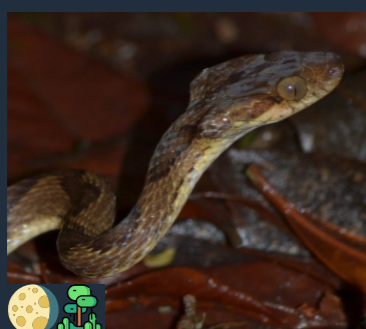

Papa-vento
Dactyloa punctata

Teiú
Salvator merianae

Calango
Tropidurus torquatus

Cobra-cipó-marrom
Echianthera cephalostriata

Cobra-d'água
Erythrolamprus miliaris

Taruíra-da-mata
Gymnodactylus darwini

Lagartixa-de-parede
Hemidactylus mabouia

Quelônios

Cágado-amarelo
Acanthochelys radiolata

Cágado-da-serra
Hydromedusa maximiliani

Jabutiboia
Erythrolamprus reginae

Olho-de-gato-anelada
Leptodeira annulata

Calango
Leposoma scincoides

Papa-vento
Norops fuscoauratus