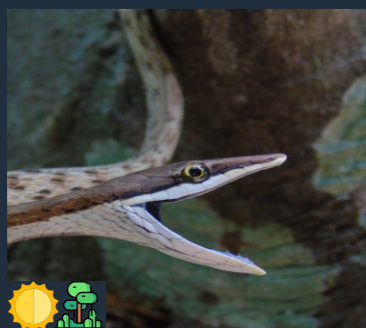

Cobra-cipó
Oxybelis aeneus