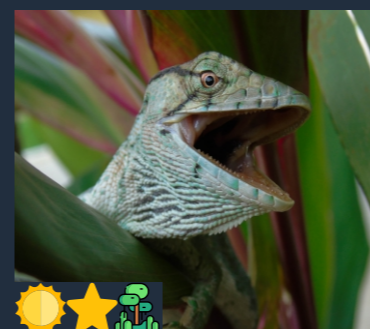

LEGENDA

-  Possui hábito diurno
-  Possui hábito noturno
-  Exótica, ou seja, não é nativa e foi introduzida pelo homem na região
-  Raro ou difícil de observar
-  Habita áreas florestais
-  Habita áreas alagadas, lagos e/ou rios
-  Pode habitar áreas urbanas e antropizadas
-  Habita áreas abertas, campos e pastagens
-  Espécie de interesse médico
-  Espécie endêmica do Brasil

Corredeira
Dryophylax nattereri

Corredeira
Dryophylax hypoconia

Muçurana
Pseudoboa nigra

Coral falsa
Siphlophis compressus

Lagartos

Lagarto-de-vidro
Ophiodes fragilis

Lagartinho-de-chão
Placosoma glabellum

Papa-vento
Polychrus marmoratus